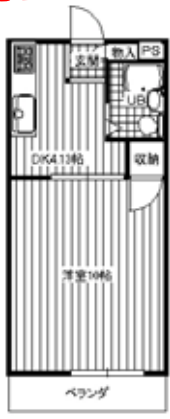

春日町・1DK

日当たり良好・便利な立地

家賃：4万円

敷金：12万円
敷引：8万円
(共益費・
駐車場1台込)

エアコン
下駄箱

【取引態様：仲介】

青垣町・2LDK

日当たり良好・便利な立地