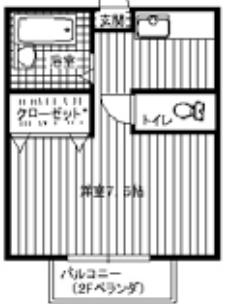

柏原町・1K

お得な物件です!

3,000円UPで家電付き

家賃：4.5万円

敷金：なし
礼金：5万円
(共益費・
駐車場1台)

【取引態様：仲介】