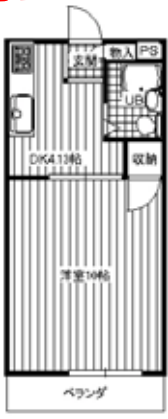

### 春日町・1DK

日当たり良好・便利な立地

家賃：4万円

敷金：12万円  
敷引：8万円  
(共益費・  
駐車場1台込)

エアコン  
下駄箱

【取引態様：仲介】